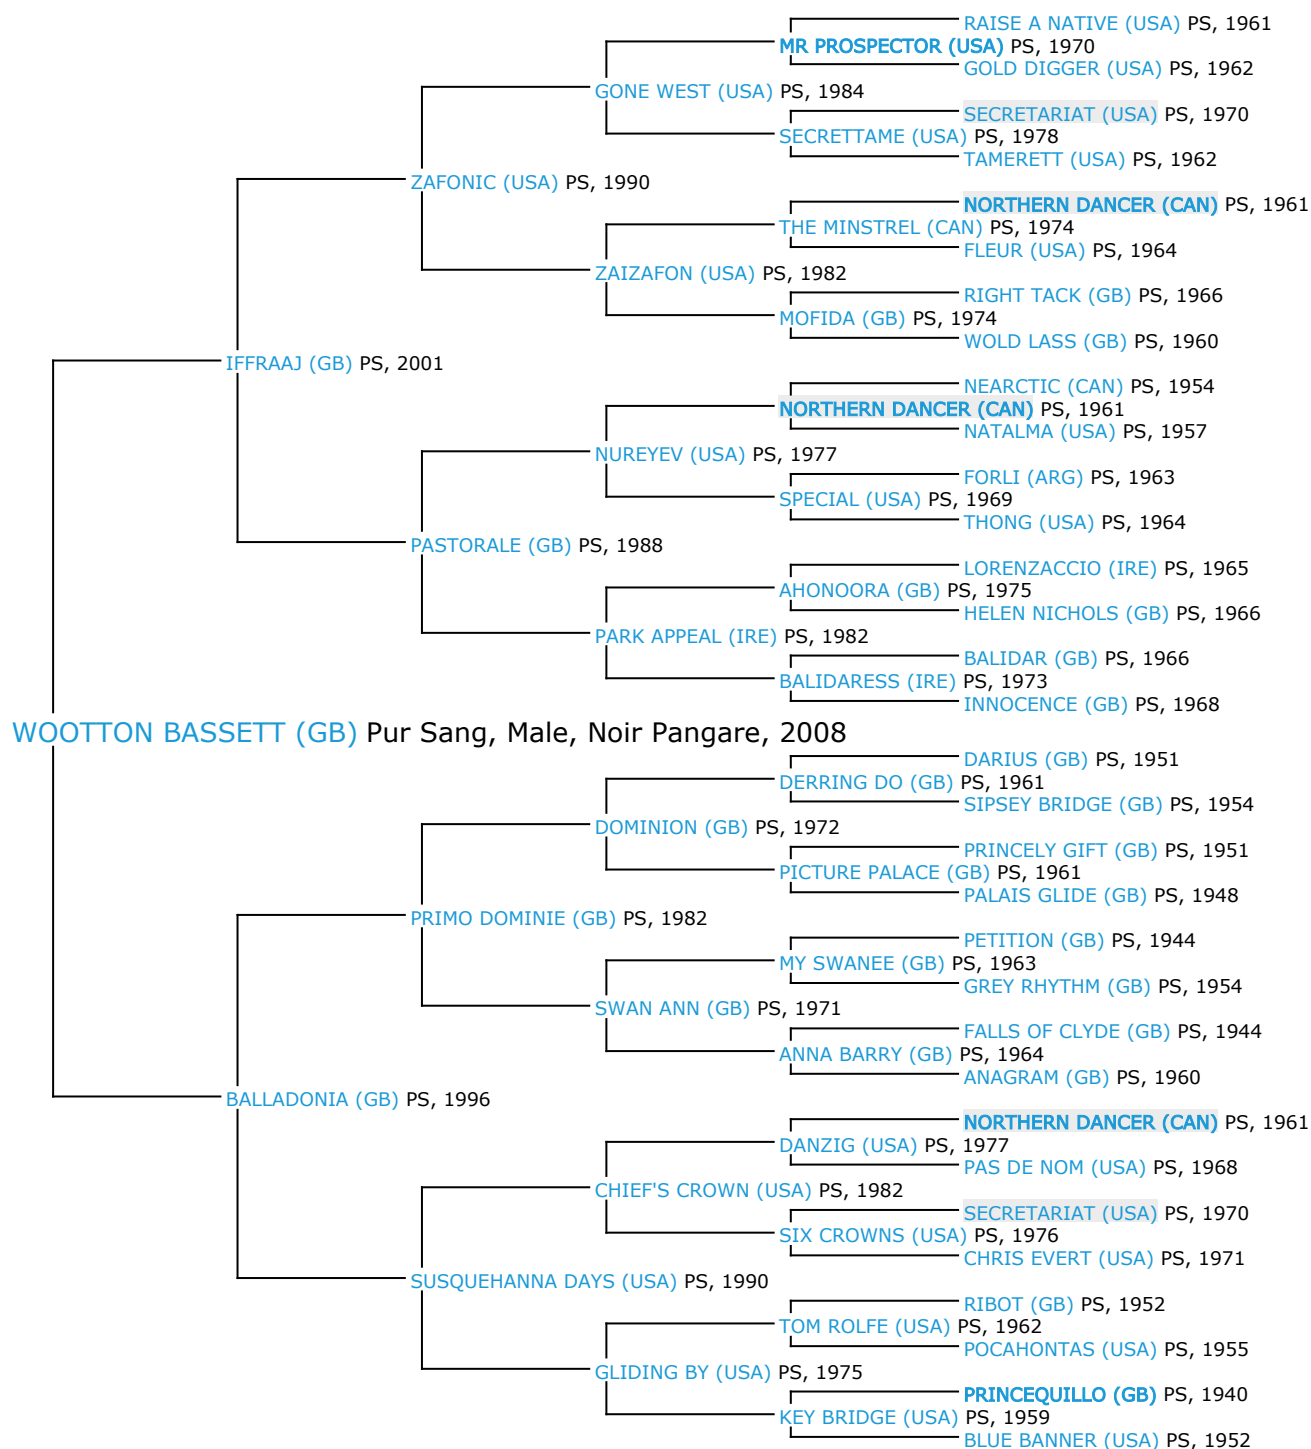

Pedigree 5 générations WOOTTON BASSETT

Coefficient de consanguinité : 1.55%

Légende :

Ancêtre majeur de la population

Ancêtre commun